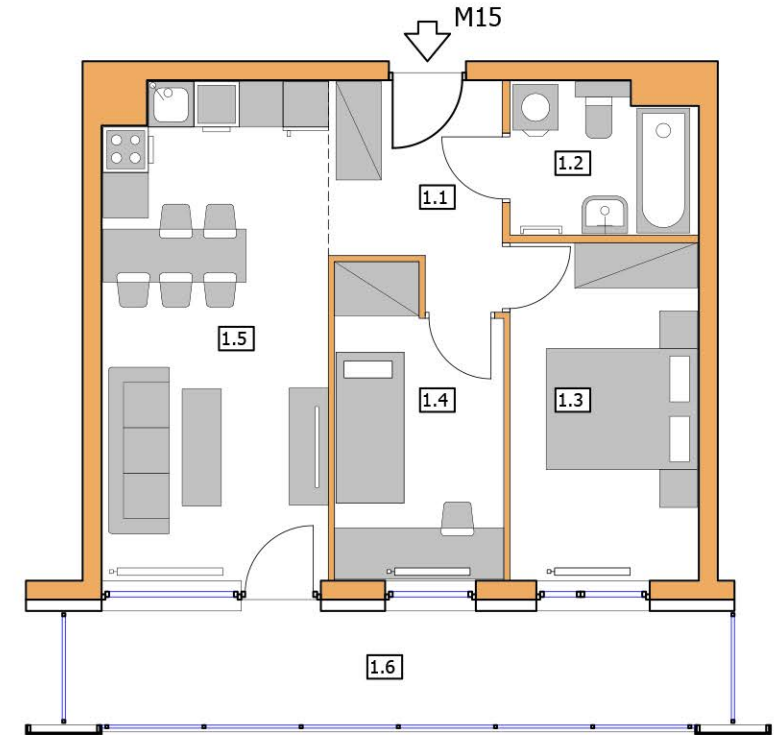

BUDYNEK A

2 PIĘTRO

NR M15

49,55m<sup>2</sup>

3 - POKOJOWE

NR KATALOGOWY : A/2P/M15

MIESZKANIE nr 15		
nr	Pomieszczenie	Pow. (m <sup>2</sup> )
1.1	Hall	6,05m <sup>2</sup>
1.2	Łazienka	4,65m <sup>2</sup>
1.3	Sypialnia 1	11,05m <sup>2</sup>
1.4	Sypialnia 2	8,55m <sup>2</sup>
1.5	Salon + Aneks kuchenny	19,25m <sup>2</sup>
SUMA :		49,55m <sup>2</sup>
1.6	Balkon	13,30m <sup>2</sup>

BUDYNEK A - 2 PIĘTRO

RZUT 1:100