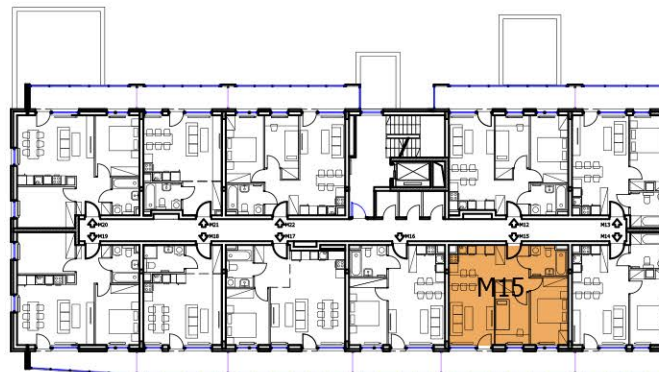

BUDYNEK A

2 PIĘTRO

NR M15

49,55m<sup>2</sup>

3 - POKOJOWE

NR KATALOGOWY : A/2P/M15

MIESZKANIE nr 15		
nr	Pomieszczenie	Pow. (m <sup>2</sup> )
1.1	Hall	6,05m <sup>2</sup>
1.2	Łazienka	4,65m <sup>2</sup>
1.3	Sypialnia 1	11,05m <sup>2</sup>
1.4	Sypialnia 2	8,55m <sup>2</sup>
1.5	Salon + Aneks kuchenny	19,25m <sup>2</sup>
SUMA :		49,55m <sup>2</sup>
1.6	Balkon	13,30m <sup>2</sup>

BUDYNEK A - 2 PIĘTRO

RZUT 1:100