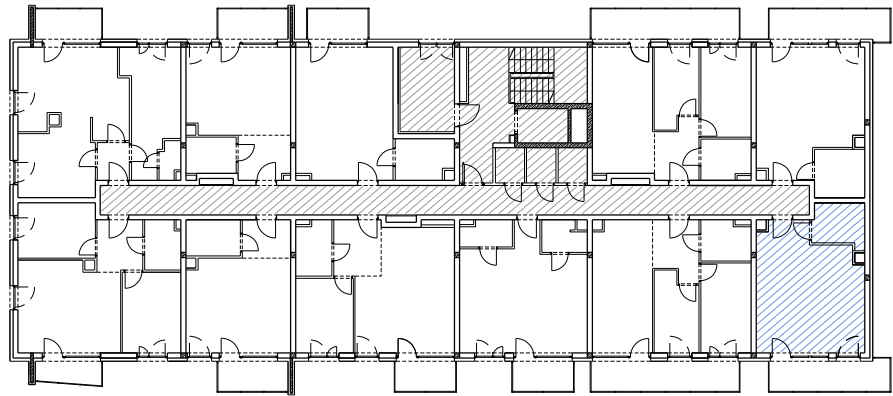

LOKAL MIESZKALNY NR 47

rzut kondygnacji 5

adres: Kraków, ul. Papierni Prądnickich
budynek: 48B
kondygnacja: 5
typ lokalu: mieszkanie 1-pokojowe

Legenda:

-  - lokal mieszkalny nr 47
-  - części wspólne budynku

 oznaczenie granic lokalu

Lokal wydzielony w obrębie budynku ścianami trwałymi.

Dojście do lokalu prowadzi z terenu pozostającego w użytkowaniu wspólnym przez części wspólne budynku. Lokal posiada indywidualne opomiarowanie.

Zestawienie powierzchni użytkowej

1.	łazienka	5.27
2.	p. dzienny z aneksem kuchennym	31.14
Razem:		36.41

Powierzchnie pomieszczeń i lokalu podano w m²