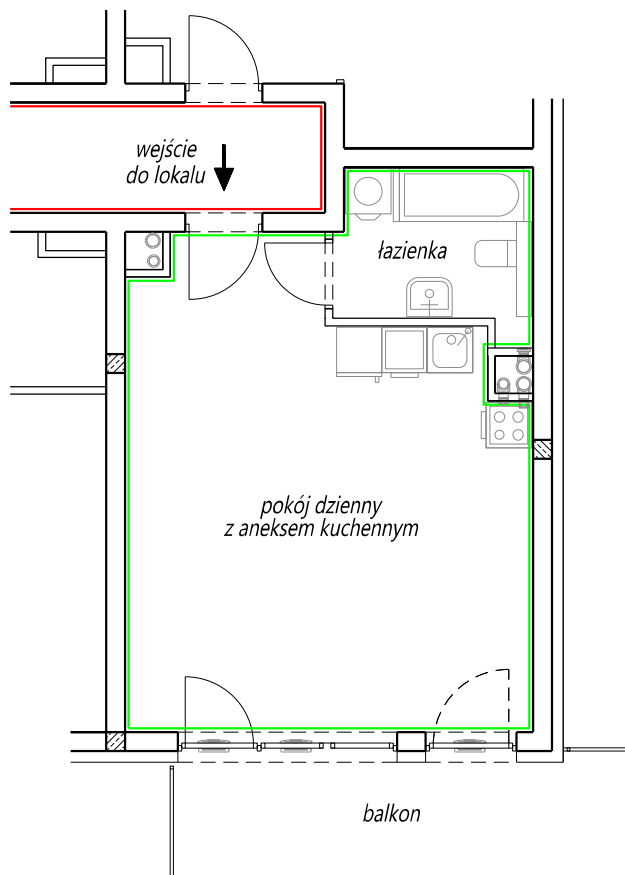

LOKAL MIESZKALNY NR 47

rzut kondygnacji 5

adres: Kraków, ul. Papierni Prądnickich
budynek: 48B
kondygnacja: 5
typ lokalu: mieszkanie 1-pokojowe

Legenda:

-  - lokal mieszkalny nr 47
-  - części wspólne budynku

 oznaczenie granic lokalu

Lokal wydzielony w obrębie budynku ścianami trwałymi.

Dojście do lokalu prowadzi z terenu pozostającego w użytkowaniu wspólnym przez części wspólne budynku. Lokal posiada indywidualne opomiarowanie.

Zestawienie powierzchni użytkowej

1.	łazienka	5.27
2.	p. dzienny z aneksem kuchennym	31.14
Razem:		36.41

Powierzchnie pomieszczeń i lokalu podano w m²