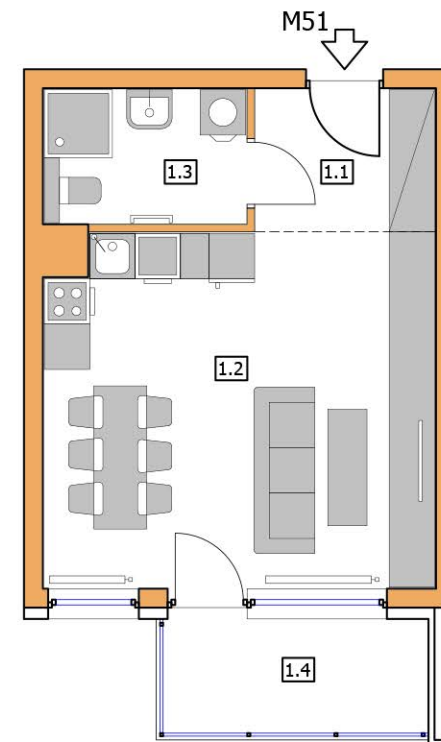

NR M51

33,05m<sup>2</sup>

1 - POKOJOWE

NR KATALOGOWY : A/5P/M51

MIESZKANIE nr 51		
nr	Pomieszczenie	Pow. (m <sup>2</sup> )
1.1	Hall	4,45m <sup>2</sup>
1.2	Salon + Aneks kuchenny	23,90m <sup>2</sup>
1.3	Łazienka	4,70m <sup>2</sup>
SUMA :		33,05m <sup>2</sup>

1.5	Balkon	5,30m <sup>2</sup>
-----	--------	--------------------

RZUT 1:100

BUDYNEK A - 5 PIĘTRO